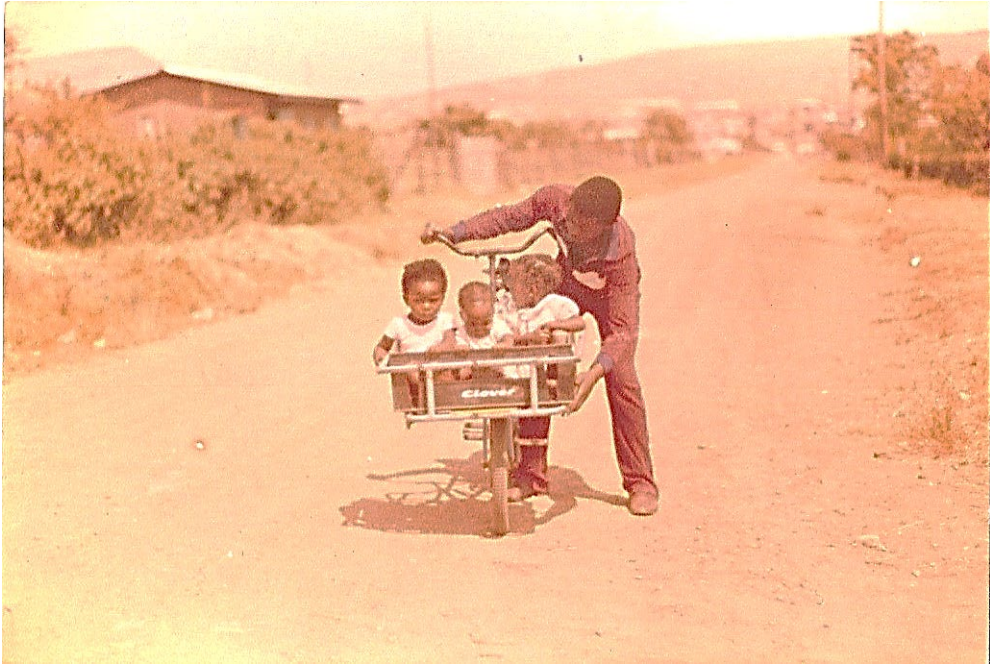

Ngobani laba?

uSizwe (1954-1994) eKhaya Roodepoort ngo**1980**

uSizwe (1954-1994) eKhaya eMondlo ethwele izingane ngebhayisikili. **Ngobani lezi zingane?** Ngo**1982?**

>> [uSizwe wakwaKhumalo eBaQulusini](#) [28.10.1954 – 20.07.1994](#)